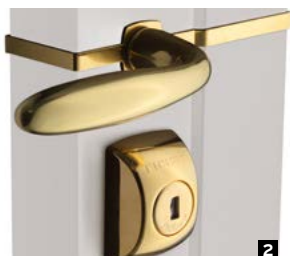

ÉQUIPEMENTS INTÉRIEURS

• **Poignée** en finition chromé velours **1** ou laiton poli verni **2**