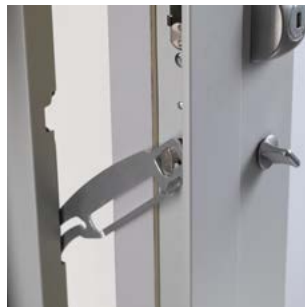

Entrebâilleur semi-automatique (en option sur modèle XP)