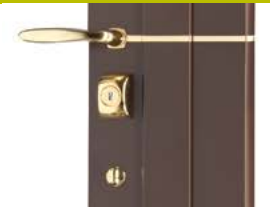

GÂCHE À RÉPÉTITION

Pour portes à doubles vantaux